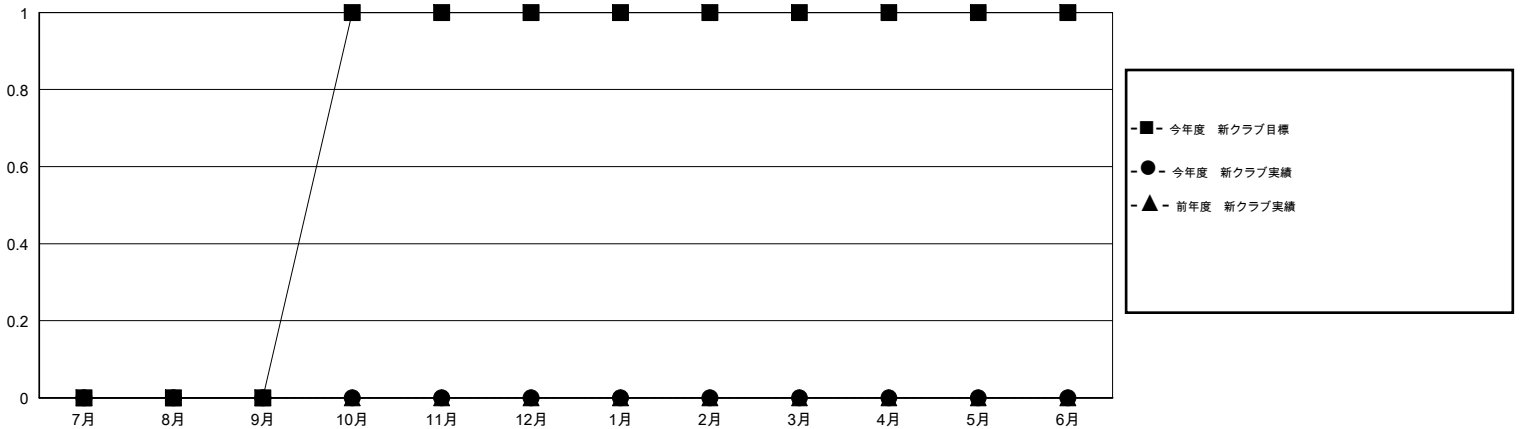

MONTHLY MEMBERSHIP PROGRESS REPORT

District 336 C

Results as of: 7/31/2015

GMT: Masayoshi Maruyama

地域 JAPAN

GMT会則地域 5-Jap

クラブ					名				
結果: 2015-2016					結果: 2015-2016				
四半期	新クラブ目標	新クラブ	解散クラブ	純増/減	四半期	新会員目標	チャーターメン バー/新会員	退会者	純増/減
7月/8月/9月	0	0	1	-1	7月/8月/9月	500	51	45	6
10月/11月/12月	1	0	0	0	10月/11月/12月	190	0	0	0
1月/2月/3月	0	0	0	0	1月/2月/3月	140	0	0	0
4月/5月/6月	0	0	0	0	4月/5月/6月	120	0	0	0

新クラブ目標及び実績累計

会員目標及び実績累計

解散クラブ: 1	33 CLUBS OF 97 一名以上の新会員を登録	男女別
		男性 2,952 (92.39%)
		女性 243 (7.61%)
退会者	健康診断データはこちら	家族会員 76
物故会員 2		世帯主 39
クラブ解散 10		世帯主以外 37
その他 33		
合計 45		