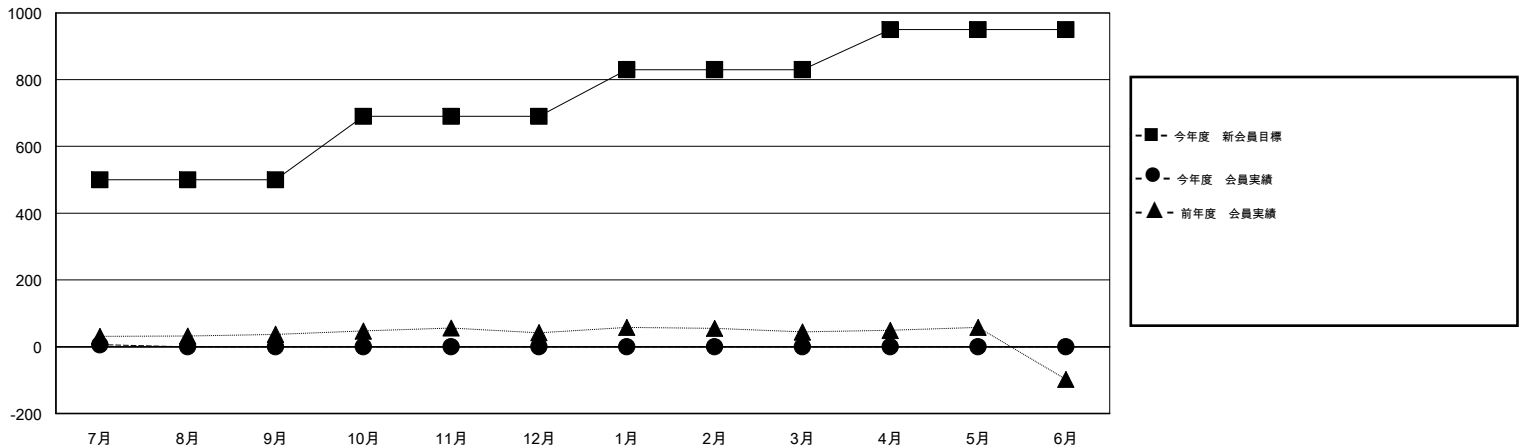

MONTHLY MEMBERSHIP PROGRESS REPORT

District 336 C

Results as of: 7/31/2015

GMT: Masayoshi Maruyama

地域 JAPAN

GMT会則地域 5-Jap

クラブ					名				
結果: 2015-2016					結果: 2015-2016				
四半期	新クラブ目標	新クラブ	解散クラブ	純増/減	四半期	新会員目標	チャーターメン バー/新会員	退会者	純増/減
7月/8月/9月	0	0	1	-1	7月/8月/9月	500	51	45	6
10月/11月/12月	1	0	0	0	10月/11月/12月	190	0	0	0
1月/2月/3月	0	0	0	0	1月/2月/3月	140	0	0	0
4月/5月/6月	0	0	0	0	4月/5月/6月	120	0	0	0

新クラブ目標及び実績累計

会員目標及び実績累計

解散クラブ: 1	33 CLUBS OF 97 一名以上の新会員を登録	男女別
		男性 2,952 (92.39%)
		女性 243 (7.61%)
退会者	健康診断データはこちら	家族会員 76
物故会員 2		世帯主 39
クラブ解散 10		世帯主以外 37
その他 33		
合計 45		